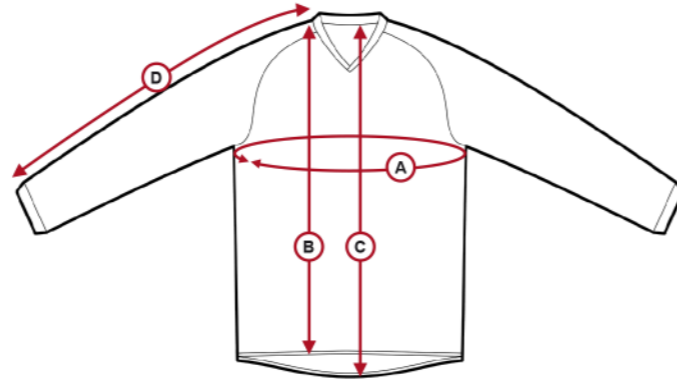

JACKETS

ADULT ENDURO JACKET				
SIZE	A	B	C	D
	Circonfrenza torace Chest circumference	Lunghezza manica Sleeves length	Lunghezza dietro Center back length	Larghezza spalle Shoulder width
M	126 cm.	67 cm.	72 cm.	56 cm.
L	130 cm.	68,5 cm.	73,5 cm.	57 cm.
XL	134 cm.	70 cm.	75 cm.	58 cm.
XXL	138 cm.	71,5 cm.	76,5 cm.	59 cm.

JACKETS

JERSEYS

ADULT JERSEY				
SIZE	A	B	C	D
	Circonfrenza torace Chest circumference	Lunghezza davanti Front length	Lunghezza dietro Center back length	Lunghezza manica Sleeves length
XS	100 cm.	70 cm.	73,5 cm.	75,9 cm.
S	104 cm.	72 cm.	75,5 cm.	78,1 cm.
M	108 cm.	74 cm.	77,5 cm.	80,3 cm.
L	112 cm.	76 cm.	79,5 cm.	82,5 cm.
XL	116 cm.	78 cm.	81,5 cm.	84,7 cm.
XXL	120 cm.	80 cm.	83,5 cm.	86,9 cm.
XXXL	124 cm.	82 cm.	85,5 cm.	89,1 cm.

KID JERSEY

SIZE	A	B	C	D
	Circonfrenza torace Chest circumference	Lunghezza davanti Front length	Lunghezza dietro Center back length	Lunghezza manica Sleeves length
XXXS	90 cm.	42,2 cm.	57,5 cm.	58,0 cm.
XXS	94 cm.	45,0 cm.	62,0 cm.	62,5 cm.
XS	99 cm.	48,3 cm.	67,0 cm.	65,0 cm.
S	104 cm.	51,6 cm.	72,0 cm.	68,0 cm.

JERSEYS

PANTS

ADULT MADE IN ITALY PANTS

SIZE USA/EU	A	G	H
	Circonfrenza vita Waist circumference	Cavallo Inseam	Lunghezza Length
26/44	79 cm.	70 cm.	96 cm.
28/46	82 cm.	71 cm.	98 cm.
30/48	85 cm.	72 cm.	100 cm.
32/50	88 cm.	73 cm.	101 cm.
34/52	91 cm.	74 cm.	102 cm.
36/54	94 cm.	75 cm.	104 cm.
38/56	97 cm.	76 cm.	106 cm.
40/58	100 cm.	77 cm.	108 cm.