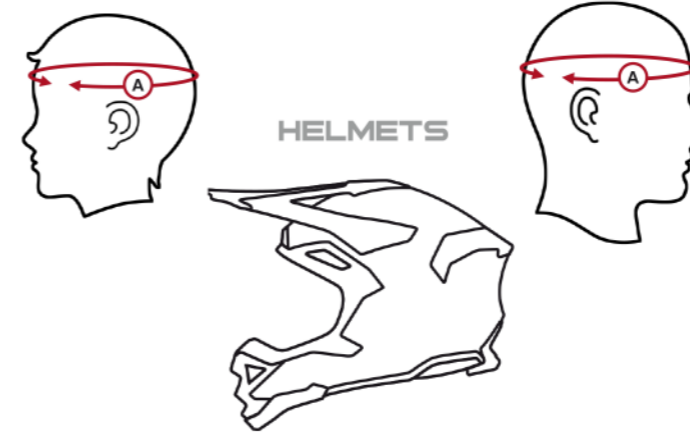

KID HELMETS

	S	M	L
A	47 / 48 cm	49 / 50 cm	51 / 52 cm

HELMETS

GLOVES

ADULT GLOVES

SIZE	NUMBER	HAND (cm) Circonfrenza mano senza pollice Hand circumference without thumb	HAND (Inches) Circonfrenza mano senza pollice Hand circumference without thumb
S	8	18 - 19,5	7 - 7.6
M	9	19 - 21,5	7.4 - 8.5
L	10	21 - 23	8.3 - 9
XL	11	22,5 - 24	8.8 - 9
XXL	12	23 - 25,5	9 - 10

KID GLOVES

SIZE	YEAR
S	5/6
M	7/8
L	9/10
XL	11/12

GLOVES

BOOTS

ADULT BOOTS

	35	36	37	38	39	40	41	42	43	44	45	46	47	48	49	50
European																
US	3	4	4.5	5.5	6.5	7	8	8.5	9.5	10	11	12	12.5	13.5	14	15
UK	2	3	3.5	4.5	5.5	6	7	7.5	8.5	9	10	11	11.5	12.5	13	14
Japanese	22	23	23.5	24	25	25.5	26	27	27.5	28	29	29.5	30	31	31.5	32