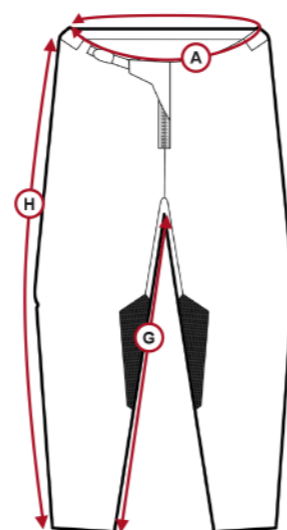

JACKETS

ADULT ENDURO JACKET				
SIZE	A	B	C	D
	Circonfrenza torace Chest circumference	Lunghezza manica Sleeves length	Lunghezza dietro Center back length	Larghezza spalle Shoulder width
M	126 cm.	67 cm.	72 cm.	56 cm.
L	130 cm.	68,5 cm.	73,5 cm.	57 cm.
XL	134 cm.	70 cm.	75 cm.	58 cm.
XXL	138 cm.	71,5 cm.	76,5 cm.	59 cm.

JACKETS

JERSEYS

ADULT JERSEY				
SIZE	A	B	C	D
	Circonfrenza torace Chest circumference	Lunghezza davanti Front length	Lunghezza dietro Center back length	Lunghezza manica Sleeves length
XS	100 cm.	70 cm.	73,5 cm.	75,9 cm.
S	104 cm.	72 cm.	75,5 cm.	78,1 cm.
M	108 cm.	74 cm.	77,5 cm.	80,3 cm.
L	112 cm.	76 cm.	79,5 cm.	82,5 cm.
XL	116 cm.	78 cm.	81,5 cm.	84,7 cm.
XXL	120 cm.	80 cm.	83,5 cm.	86,9 cm.
XXXL	124 cm.	82 cm.	85,5 cm.	89,1 cm.

KID JERSEY

SIZE	A	B	C	D
	Circonfrenza torace Chest circumference	Lunghezza davanti Front length	Lunghezza dietro Center back length	Lunghezza manica Sleeves length
XXXS	90 cm.	42,2 cm.	57,5 cm.	58,0 cm.
XXS	94 cm.	45,0 cm.	62,0 cm.	62,5 cm.
XS	99 cm.	48,3 cm.	67,0 cm.	65,0 cm.
S	104 cm.	51,6 cm.	72,0 cm.	68,0 cm.

JERSEYS

PANTS

ADULT MADE IN ITALY PANTS

SIZE USA/EU	A	G	H
	Circonfrenza vita Waist circumference	Cavallo Inseam	Lunghezza Length
26/44	79 cm.	70 cm.	96 cm.
28/46	82 cm.	71 cm.	98 cm.
30/48	85 cm.	72 cm.	100 cm.
32/50	88 cm.	73 cm.	101 cm.
34/52	91 cm.	74 cm.	102 cm.
36/54	94 cm.	75 cm.	104 cm.
38/56	97 cm.	76 cm.	106 cm.
40/58	100 cm.	77 cm.	108 cm.

ADULT ENTRY LEVEL PANTS

SIZE USA/EU	A	G	H
	Circonfrenza vita Waist circumference	Cavallo Inseam	Lunghezza Length
26/44	80 cm.	71 cm.	93 cm.
28/46	84 cm.	72 cm.	95 cm.
30/48	89 cm.	73 cm.	97 cm.
32/50	94 cm.	75 cm.	100 cm.
34/52	97 cm.	77 cm.	103 cm.
36/54	100 cm.	79 cm.	106 cm.
38/56	103 cm.	80 cm.	108 cm.
40/58	110 cm.	81 cm.	110 cm.

PANTS

KID PANTS