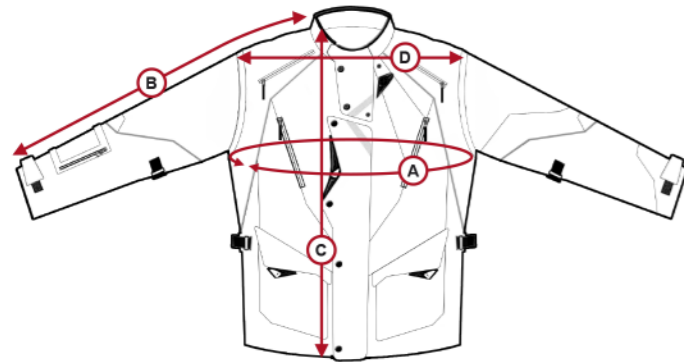

JACKETS

ADULT ENDURO JACKET				
SIZE	A	B	C	D
	Circonfrenza torace Chest circumference	Lunghezza manica Sleeves length	Lunghezza dietro Center back length	Larghezza spalle Shoulder width
M	126 cm.	67 cm.	72 cm.	56 cm.
L	130 cm.	68,5 cm.	73,5 cm.	57 cm.
XL	134 cm.	70 cm.	75 cm.	58 cm.
XXL	138 cm.	71,5 cm.	76,5 cm.	59 cm.

JACKETS

JERSEYS

ADULT JERSEY				
SIZE	A	B	C	D
	Circonfrenza torace Chest circumference	Lunghezza davanti Front length	Lunghezza dietro Center back length	Lunghezza manica Sleeves length
XS	100 cm.	70 cm.	73,5 cm.	75,9 cm.
S	104 cm.	72 cm.	75,5 cm.	78,1 cm.
M	108 cm.	74 cm.	77,5 cm.	80,3 cm.
L	112 cm.	76 cm.	79,5 cm.	82,5 cm.
XL	116 cm.	78 cm.	81,5 cm.	84,7 cm.
XXL	120 cm.	80 cm.	83,5 cm.	86,9 cm.
XXXL	124 cm.	82 cm.	85,5 cm.	89,1 cm.

KID JERSEY

SIZE	A	B	C	D
	Circonfrenza torace Chest circumference	Lunghezza davanti Front length	Lunghezza dietro Center back length	Lunghezza manica Sleeves length
XXXS	90 cm.	42,2 cm.	57,5 cm.	58,0 cm.
XXS	94 cm.	45,0 cm.	62,0 cm.	62,5 cm.
XS	99 cm.	48,3 cm.	67,0 cm.	65,0 cm.
S	104 cm.	51,6 cm.	72,0 cm.	68,0 cm.